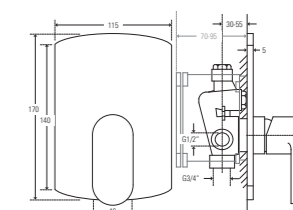

- Einhebelmischbatterie
- Keramikkartusche, chrom
- komplett mit Unterputzkörper 1/2"
- **inkl. UP-Einbaubox**
- Kerdi-Dichtmanschette

199,00 Euro (zzgl. MwSt.)