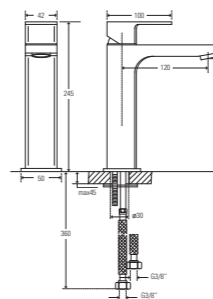

1. Einhebelmischbatterie, Keramikkartusche
   - Höhe 245mm, Ausladung 120mm
   - **ohne Ablaufgarnitur**
   - **ohne Zugstangenbohrung**
   - Flexschläuche 3/8", chrom
2. 145,00 Euro (zzgl. MwSt.)

173.1700 Waschtischarmatur