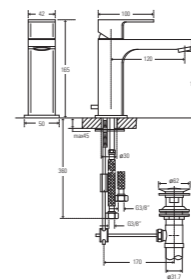

173.1034 Waschtischarmatur

- Einhebelmischbatterie
- Höhe 147mm, Ausladung 100mm
- Keramikkartusche
- **Druckverschluss für Becken ohne Überlauf**
- Flexschläuche 3/8", chrom

109,00 Euro (zzgl. MwSt.)

173.1036 Waschtischarmatur

- Einhebelmischbatterie
- Höhe 147mm, Ausladung 100mm
- Keramikkartusche
- **Schaftventil nicht verschleißbar**
- Flexschläuche 3/8", chrom

109,00 Euro (zzgl. MwSt.)

173.1000 Waschtischarmatur

- Einhebelmischbatterie, Keramikkartusche
 - Höhe 165mm, Ausladung 120mm
 - **mit Ablaufgarnitur**
 - **mit Zugstange**
 - Flexschläuche 3/8", chrom
- 139,00 Euro (zzgl. MwSt.)