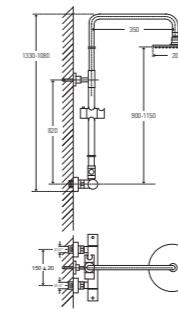

173.7900 **Brausearm**

- Länge 320 mm
 - Brausearm zur Wandmontage
 - Aussengewinde 1/2"
 - chrom
- 35,00 Euro (zzgl. MwSt.)

173.1687 **Regenbrause**

- Größe \varnothing 200 x 10 mm
- **Easy-clean System**
- Kugelgelenk 1/2"
- Kunststoff, chrom