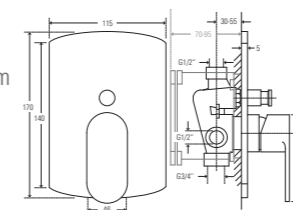

173.2240 **Brausearmatur**