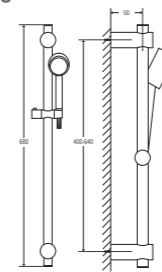

173.7900 **Brausearm**

- Länge 320 mm
 - Brausearm zur Wandmontage
 - Aussengewinde 1/2"
 - chrom
- 35,00 Euro (zzgl. MwSt.)

173.1687 **Regenbrause**

- Größe \varnothing 200 x 10 mm
- **Easy-clean System**
- Kugelgelenk 1/2"
- Kunststoff, chrom

49,00 Euro (zzgl. MwSt.)

173.1600 Brausegarnitur mit Brausestange

- Kunststoff Handbrause **höhenverstellbar**
- Befestigung **höhenverstellbar**
- Brausestange 680 mm
- Metallbrauseschlauch 1500 mm
- chrom

59,00 Euro (zzgl. MwSt.)

173.1660 Brauseanschlussbogen

- Anschlussbogen
- Aussengewinde 1/2"
- eigensicher gegen Rückfließen
- chrom

29,00 Euro (zzgl. MwSt.)

173.1650 Brausegarnitur mit Wandhalter

- Wandhalter, Handbrause, Kunststoff
- Metallbrauseschlauch 1500 mm
- chrom