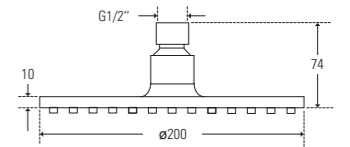

173.7900 **Brausearm**

- Länge 320 mm
 - Brausearm zur Wandmontage
 - Aussengewinde 1/2"
 - chrom
- 35,00 Euro (zzgl. MwSt.)

173.1687 **Regenbrause**

- Größe \varnothing 200 x 10 mm
- **Easy-clean System**
- Kugelgelenk 1/2"
- Kunststoff, chrom