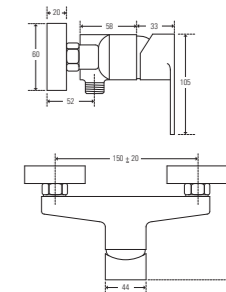

173.2100 **Wanne / Brause Armatur**

- Einhebelmischbatterie
- Keramikkartusche ,Umsteller, chrom
- komplett mit Unterputzkörper 1/2"
- **inkl. UP-Einbaubox**
- Kerdi-Dichtmanschette

249,00 Euro (zzgl. MwSt.)