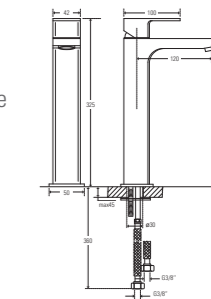

1. Einhebelmischbatterie, Keramikkartusche
   - Höhe 325mm, Ausladung 120mm
   - **ohne Ablaufgarnitur**
   - **ohne Zugstangenbohrung**
   - Flexschläuche 3/8", chrom
2. 165,00 Euro (zzgl. MwSt.)