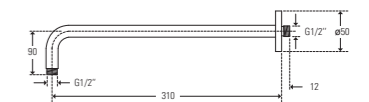

173.7900 **Brausearm**

- Länge 320 mm
 - Brausearm zur Wandmontage
 - Aussengewinde 1/2"
 - chrom
- 35,00 Euro (zzgl. MwSt.)

173.1687 **Regenbrause**

- Größe \varnothing 200 x 10 mm
- **Easy-clean System**
- Kugelgelenk 1/2"
- Kunststoff, chrom