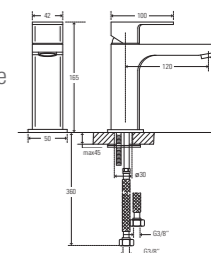

- Einhebelmischbatterie
- Höhe 147mm, Ausladung 100mm
- Keramikkartusche
- **Schaftventil nicht verschleißbar**
- Flexschläuche 3/8", chrom

109,00 Euro (zzgl. MwSt.)

173.1000 Waschtischarmatur

- Einhebelmischbatterie, Keramikkartusche
 - Höhe 165mm, Ausladung 120mm
 - **mit Ablaufgarnitur**
 - **mit Zugstange**
 - Flexschläuche 3/8", chrom
- 139,00 Euro (zzgl. MwSt.)

173.1010 Waschtischarmatur

- Einhebelmischbatterie, Keramikkartusche
 - Höhe 165mm, Ausladung 120mm
 - **ohne Ablaufgarnitur**
 - **ohne Zugstangenbohrung**
 - Flexschläuche 3/8", chrom
- 129,00 Euro (zzgl. MwSt.)