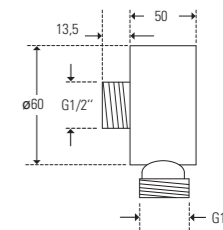

173.1660 Brauseanschlussbogen

- Anschlussbogen
- Aussengewinde 1/2"
- eigensicher gegen Rückfließen
- chrom

29,00 Euro (zzgl. MwSt.)