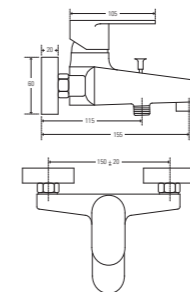

173.1100 **Wanne / Brause Armatur**

- Einhebelmischbatterie
- Keramikkartusche
- eigensicher gegen Rückfließen
- chrom

139,00 Euro (zzgl. MwSt.)