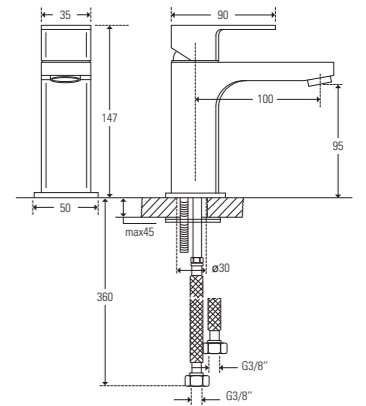

Ungewöhnlich schlankes, zeitloses und harmonisches Design zu einem ungewöhnlich guten Preis – die Serie 173 überrascht!

173.1030 Waschtischarmatur

- Einhebelmischbatterie
- Höhe 147mm, Ausladung 100mm
- Keramikkartusche
- **ohne Ablaufgarnitur**
- Flexschläuche 3/8", chrom