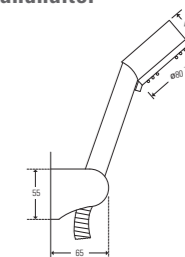

173.1650 Brausegarnitur mit Wandhalter

- Wandhalter, Handbrause, Kunststoff
- Metallbrauseschlauch 1500 mm
- chrom

35,00 Euro (zzgl. MwSt.)