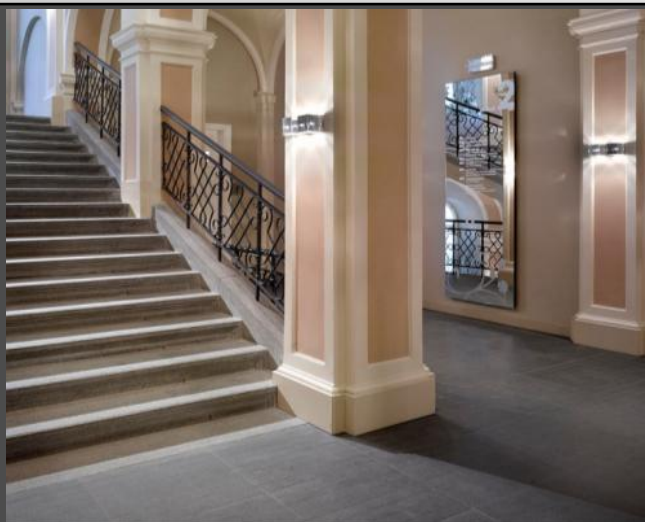

PRAHA 4 Radnice

Místo Praha 4
Zadavatel Konstruktiva Branko a.s.
Realizace 2008
Popis Dodávka sanity, obkladů, dlažeb a mozaiky Butterfly.