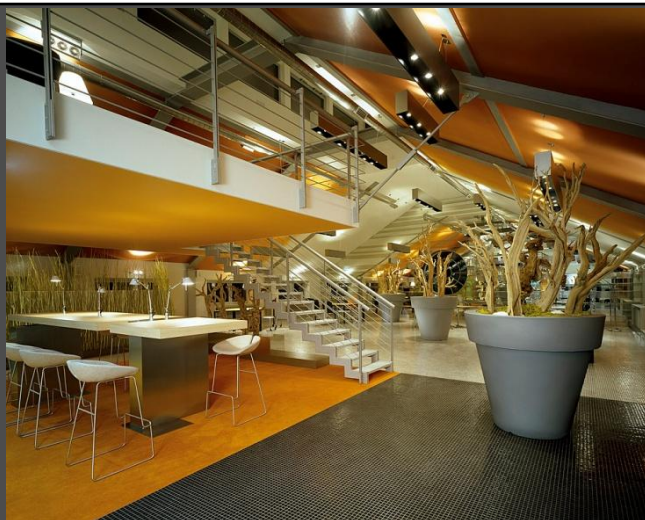

WELLNESS

Showroom AHREND

Místo Praha
Zadavatel Giga line s.r.o.
Fin.objem 720.000,- Kč
Realizace 2006
Popis Dodávka a montáž nerezové mozaiky Butterfly na zdvojené podlaže.

Rekonstrukce a dostavba hotelu YASMIN