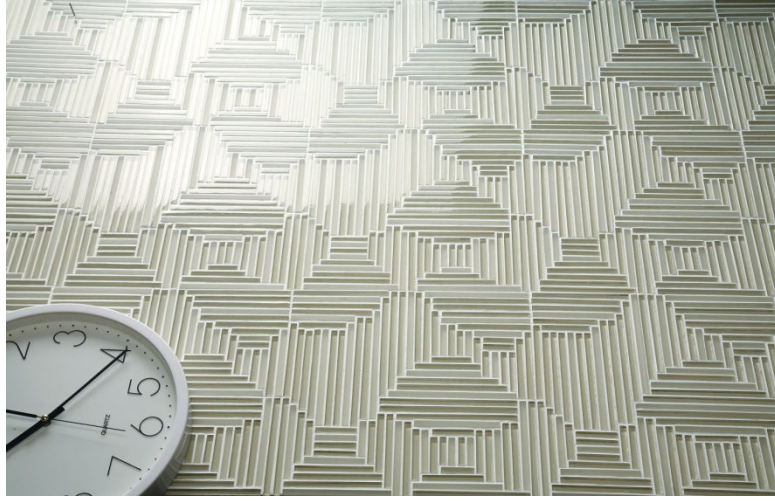

ES32

ES33

ES58

ES63

ES69

SERIE PEACOCK MARMO
(PEACOCK MARBLE MOSAIC)

430x430x8mm foglio
(430x430x8mm sheet)

GREEN

BROWN

GOLD

GREY

SERIE METALUXE

300x600x10mm , 150x600x10mm

COLORI DISPONIBILI (AVAILABLE IN 4 COLOR)

ALLOY
ALLUMINIO

COPPER
RAME