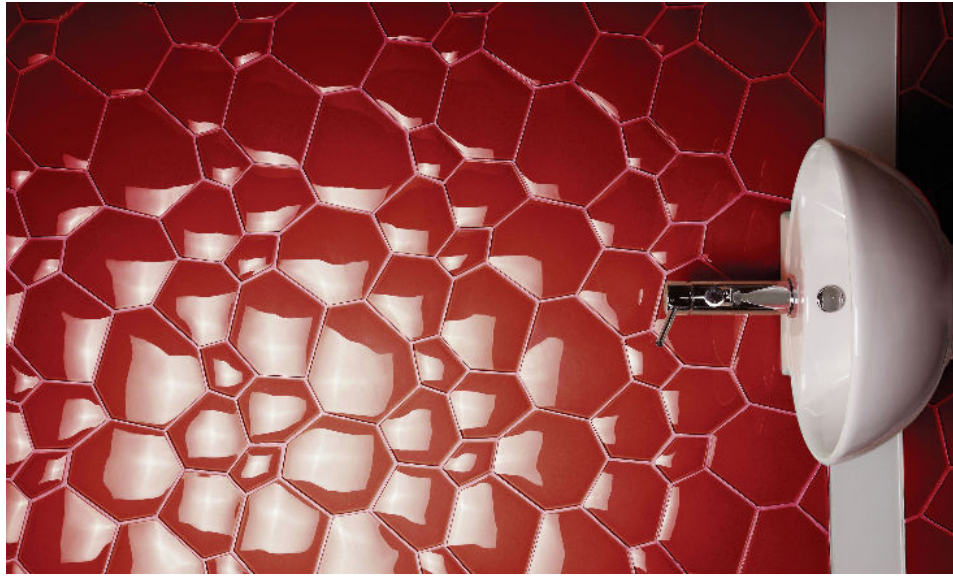

M28

SERIE ICEBERG

(ICEGERB GLASS MOSAIC)

300x295mm foglio, 300x98mm bordura, spessore 8-15mm
(300x295mm sheet, 300x98mm border, thickness 8-15mm)

ES32

ES33

ES58

M05

M19

M24

SERIE WATERCUBE

(WATERCUBE GLASS MOSAIC)

300x295mm foglio, 300x98mm bordura, spessore 8-15mm
(300x295mm sheet, 300x98mm border, thickness 8-15mm)

ES10

ES32

ES33