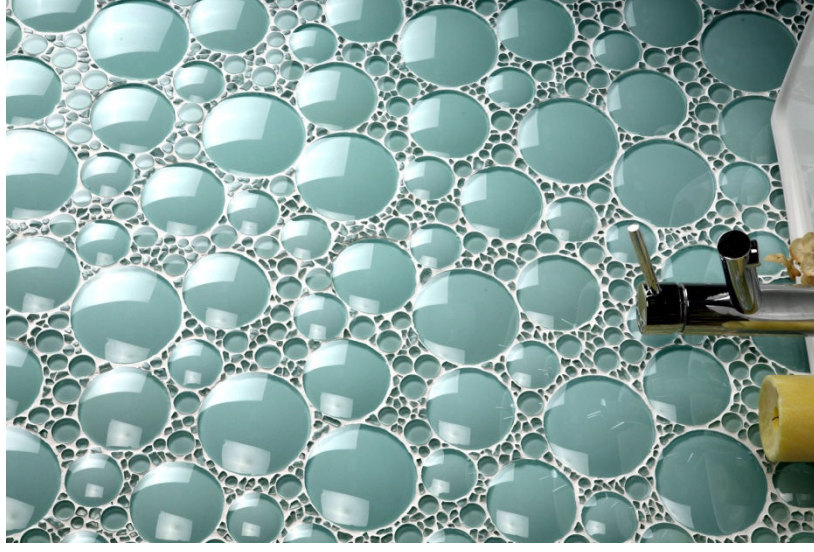

M28

SERIE ICEBERG

(ICEGERB GLASS MOSAIC)

300x295mm foglio, 300x98mm bordura, spessore 8-15mm
(300x295mm sheet, 300x98mm border, thickness 8-15mm)

ES32

ES33

ES58

M05

M19

M24

SERIE WATERCUBE

(WATERCUBE GLASS MOSAIC)

300x295mm foglio, 300x98mm bordura, spessore 8-15mm
(300x295mm sheet, 300x98mm border, thickness 8-15mm)

ES10

ES32

ES33