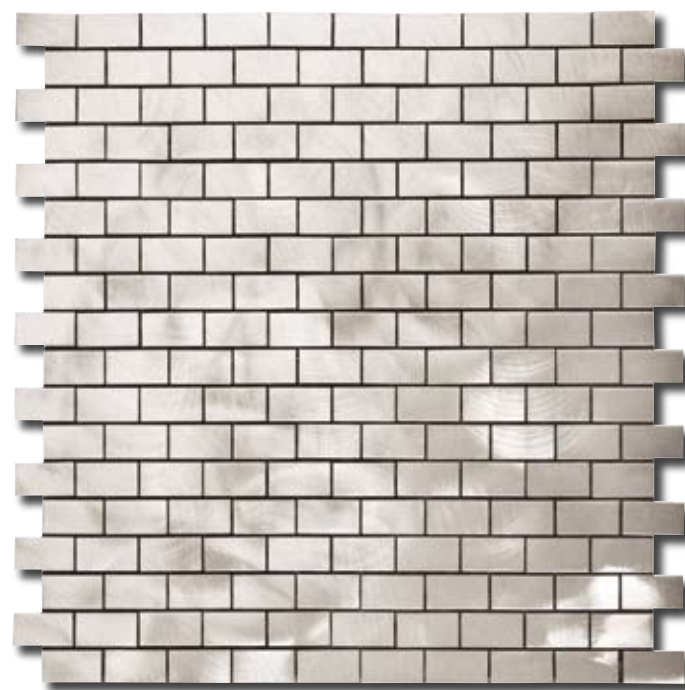

30X30

1,5X3

KG BOX

6,77

IMBALLO

5PZ/SCATOLA

MBM305S satinato

price code 147