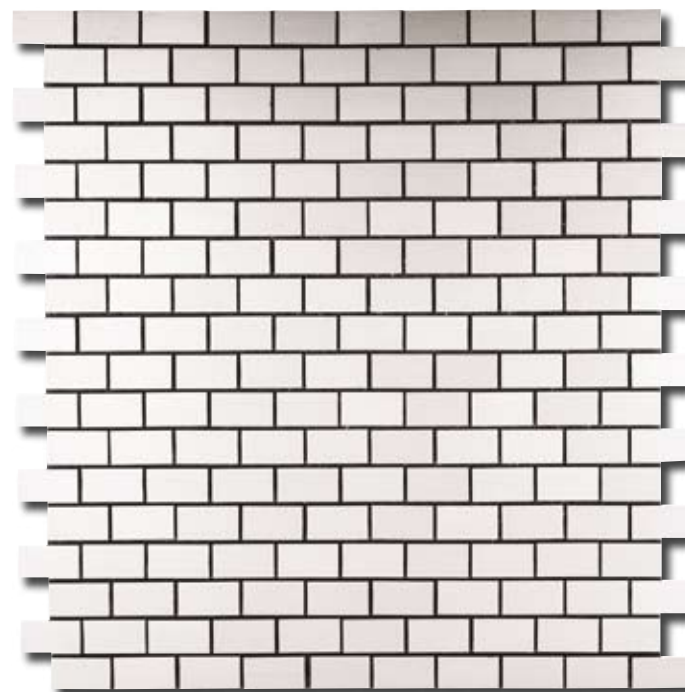

30X30

1,5X3

KG BOX

6,77

IMBALLO

5PZ/SCATOLA

MBM305S satinato

price code 147