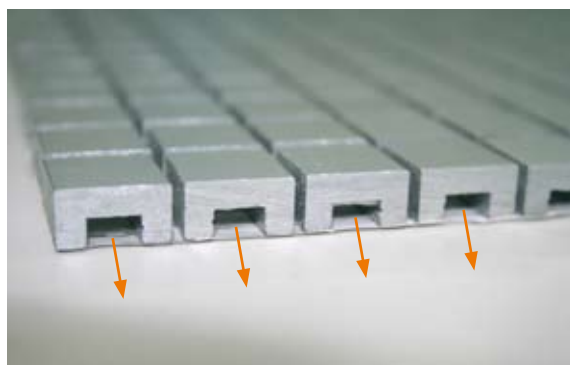

KERALASTIC potrà essere utilizzato anche per la posa su supporti difficili quali, metallo, legno, vetroresina, ecc. Per quanto riguarda la stuccatura, suggeriamo l'impiego di una stuccatura cementizia, quale **ULTRACOLOR PLUS** o **KERACOLOR FF**. L'impiego della stuccatura epossidica **KERAPOXY** è da noi sconsigliata in quanto le superfici metalliche dei campioni inviatici risultano ruvide e rendono difficoltosa l'operazione di pulizia.

Nella tabella seguente sono riassunte le valutazioni ottenute.

	KERALASTIC	KERAFLEX MAXI	GRANIRAPID	ULTRACOLOR PLUS	KERACOLOR
ADESIONE	ottima	buona	buona	-	-
STUCCATURA	-	-	-	ottima	buona

Manutenzione e pulizia

Raccomandiamo di utilizzare esclusivamente prodotti per la pulizia adatti a superfici metalliche o detersivi neutri. Non usare detersivi aggressivi o spugne abrasive. **Non utilizzare in nessun caso prodotti a base acida** dopo la posa pulire la superficie con una spugna bagnata e non abrasiva e asciugare con un panno morbido e pulito. Per le fughe è importante usare stucchi a grana finissima a basso contenuto di sabbie.

Si raccomanda di posare i mosaici satinati (articoli MBM 301, MBM 303, MBM 304) facendo particolare attenzione che i lati adiacenti presentino lo stesso modulo.

Questo per evitare naturali stonalizzazioni a posa ultimata. Vedere esempio di posa qui a lato.

Per quanto riguarda invece la posa dei mosaici e del pavimento levigato, prego seguire l'indicazione di posa come da etichetta sul materiale stesso.