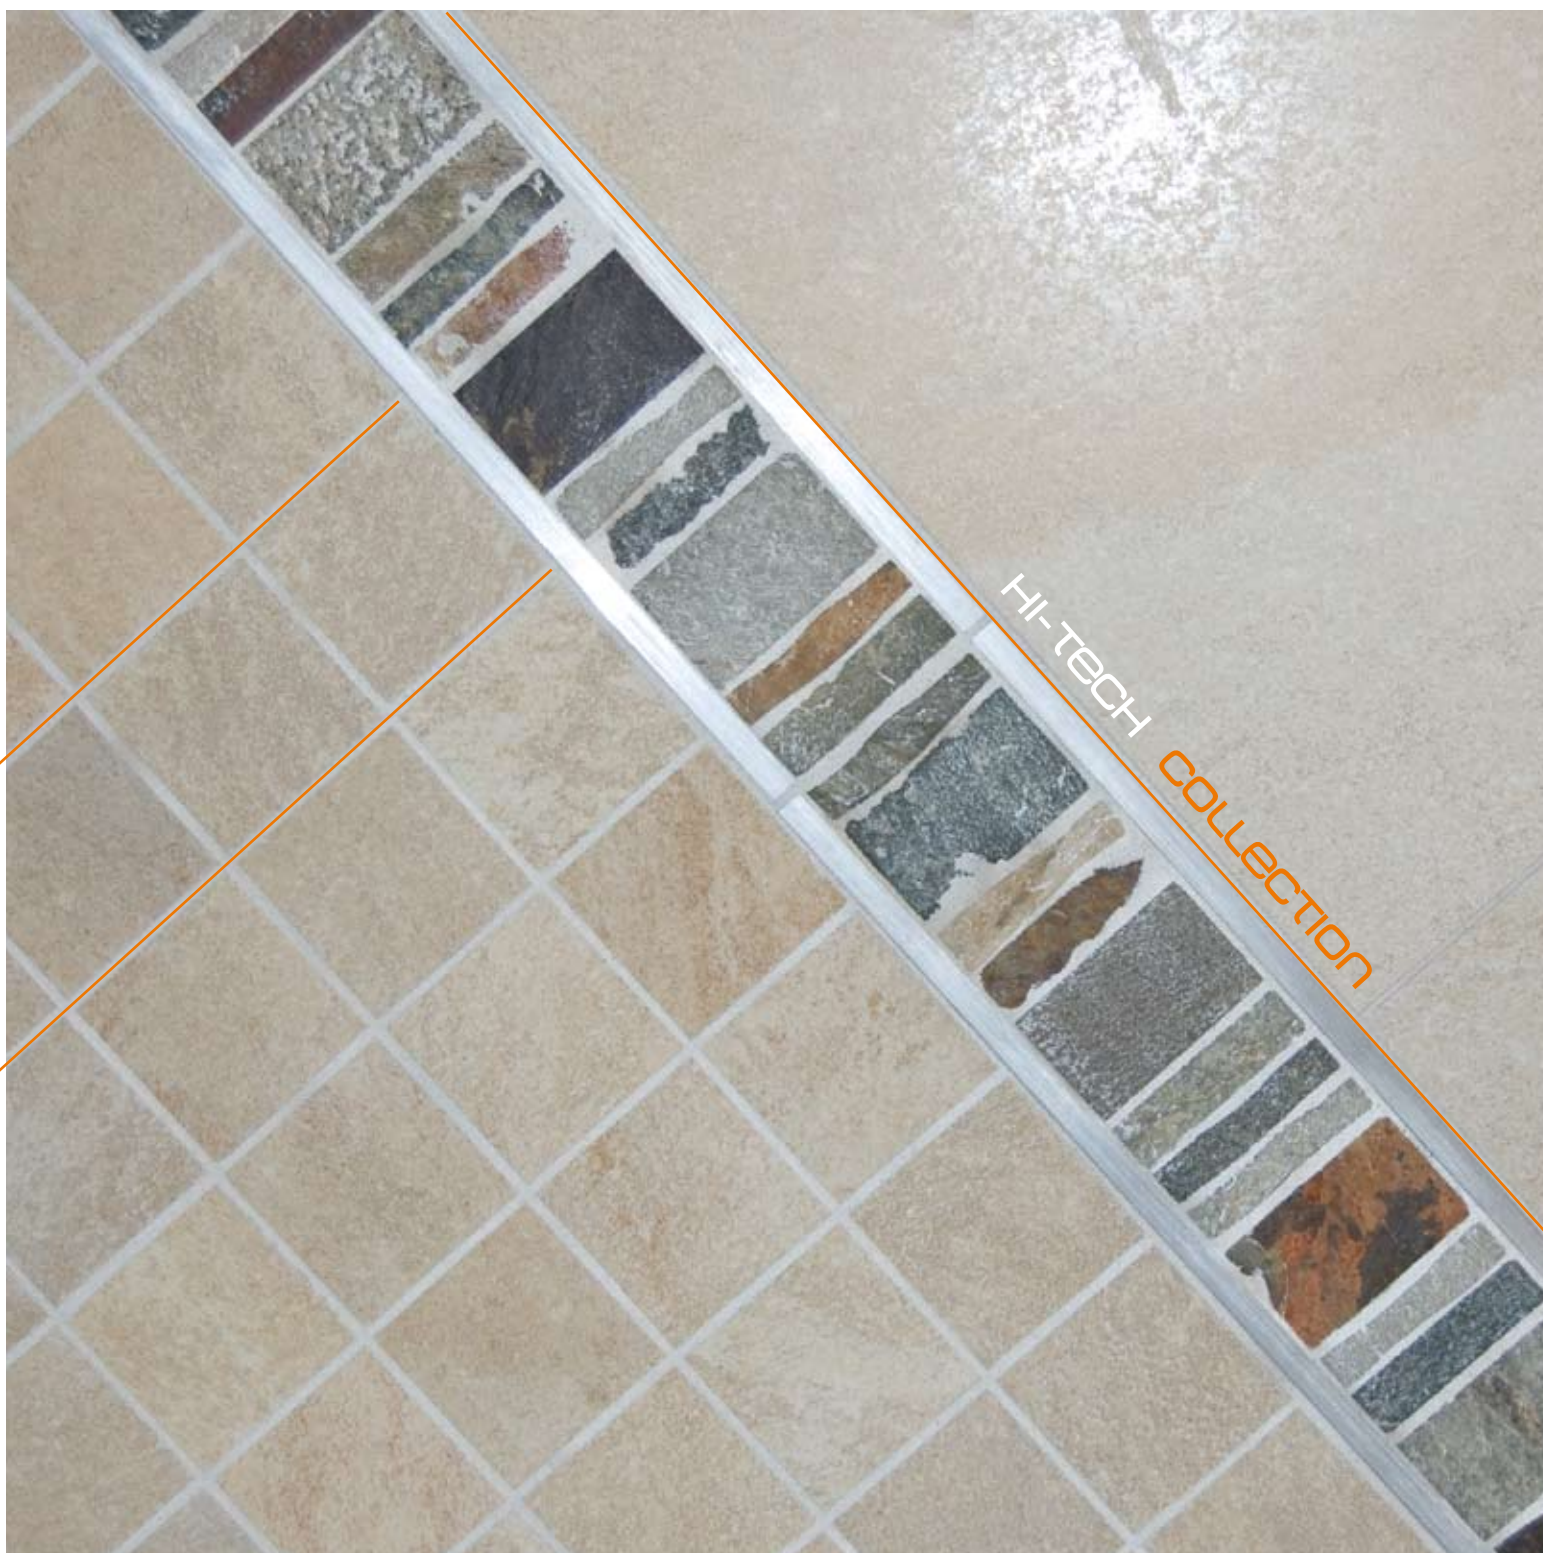

MBT213 piatta

diametro 2,5	price code 14
diametro 1	price code 12

Finiture

levigata e graffiata

HI-TECH COLLECTION

R5130L lucido

R4390 satinato

HI-TECH COLLECTION