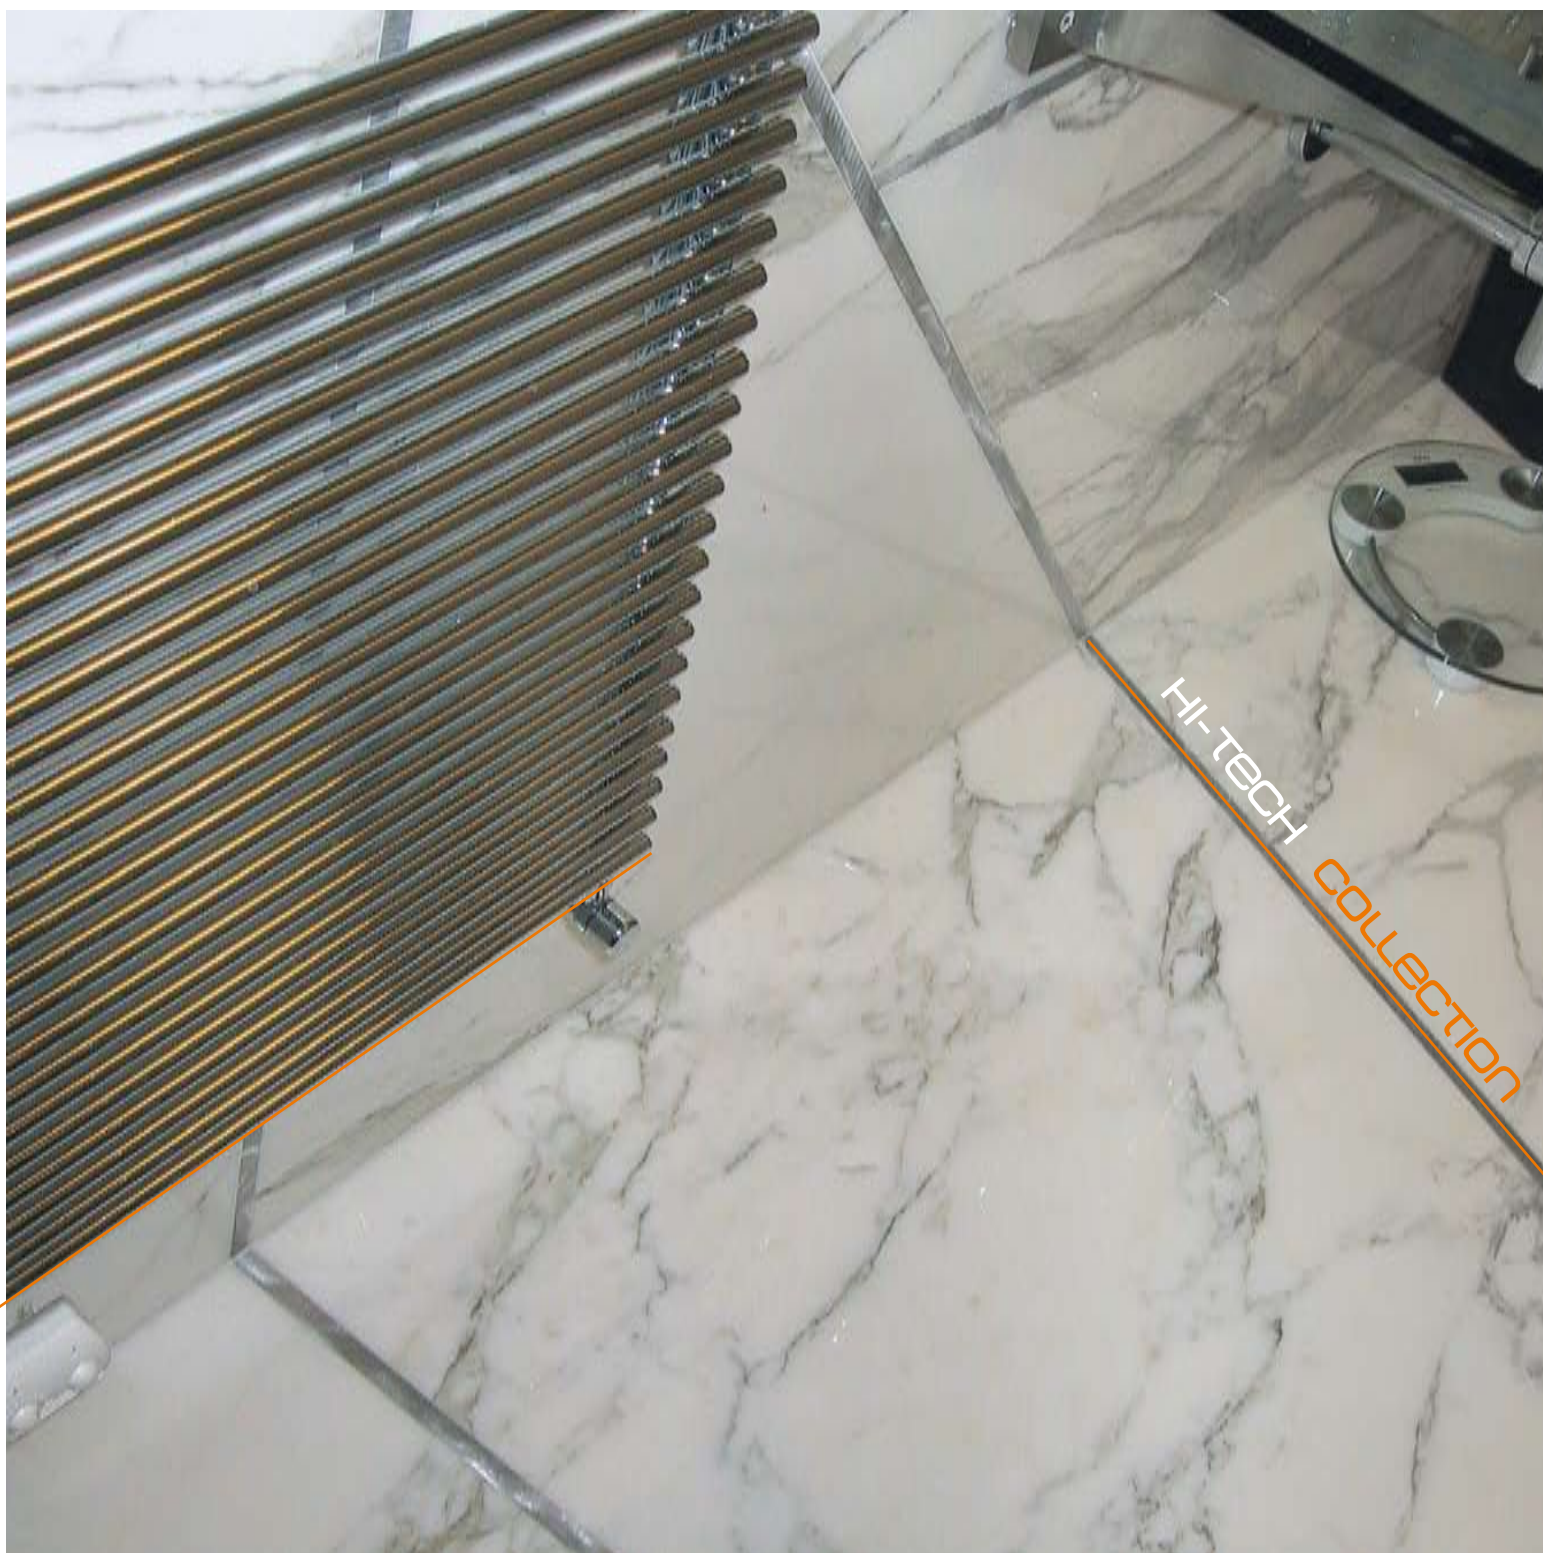

R5130G graffiato