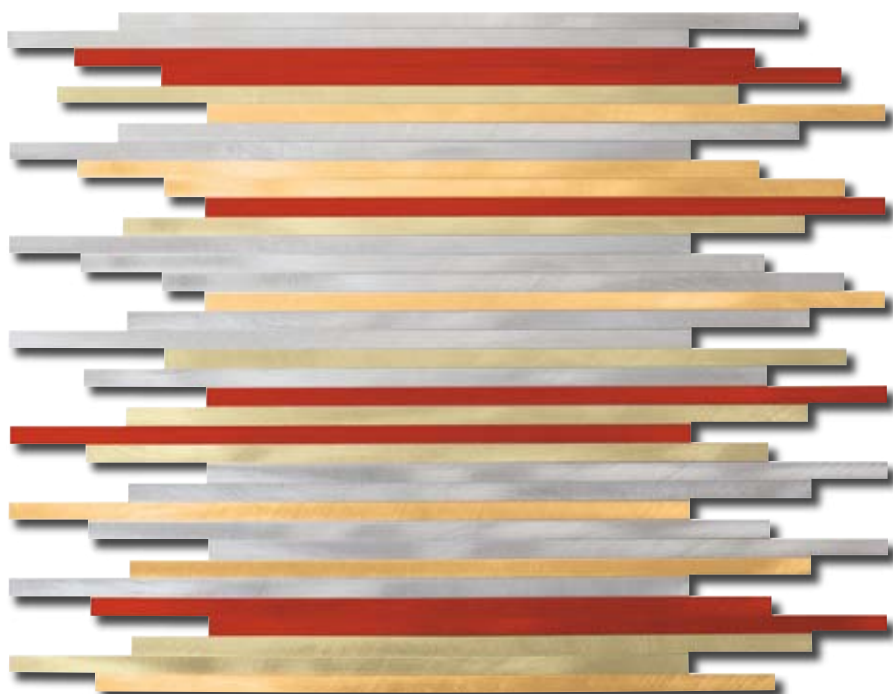

MBM305GAR aria graffiato

price code 216

MBM305GAQ acqua graffiato

price code 216

MBM305GTE terra graffiato

price code 216

MBM370GFU fuoco graffiato

price code 241