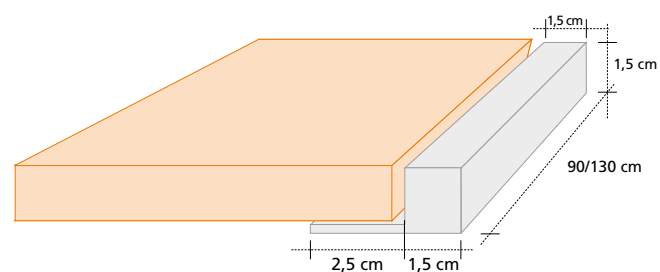

PROFILI PER GRADINI