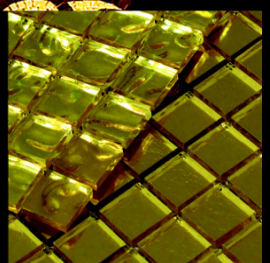

BUMBERLEY

LUXE

BUTTERFLY de LUXE

Představuje
zlato, stříbro, bronz, ivory
v kolekci de LUXE

Ucelená nabídka prezentuje mozaiku
z čirého skla s metalickým podbarvením a přírodního kamene,
jejíž vzhled upoutá
nebyvalou elegancí.

LUXE

DEKOR BUTTERFLY

DEKOR BUTTERFLY

Originální dekor „Butterfly“, vyráběný ze štípané skleněné mozaiky v barvách drahých kovů, působí v interiéru jako šperk, který dokáže povznést jakýkoliv prostor na vyšší úroveň.

ART

Vysoký lesk skleněné metalické mozaiky s puncem rozzáří stěny, podlahu či strop.

Na kostičky skla jsou zataveny šupinky pravého zlata v barevných variacích zlaté, stříbrné a bronzové, v hladkém, či vlněném efektu, ve formátu 15x15mm.

CLASSIC

Skleněná mozaika s podbarvením uchvátí svou hloubkou. Tloušťka skla 8mm vytvoří v ploše efektní vzhled.

Standardní mixy nabízíme ve zlatém, stříbrném, bronzovém a béžovém odstínu. Kostičky mozaiky 15x15mm nabízí nekonečné možnosti tvorby barevných kombinací a dekorů.