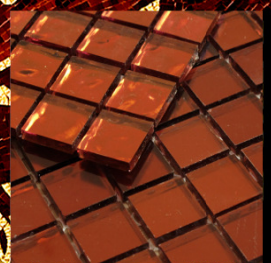

BUMBERLEY

LUXE

BUTTERFLY de LUXE

Představuje
zlato, stříbro, bronz, ivory
v kolekci de LUXE

Ucelená nabídka prezentuje mozaiku
z čirého skla s metalickým podbarvením a přírodního kamene,
jejíž vzhled upoutá
nebyvalou elegancí.

LUXE

DEKOR BUTTERFLY

DEKOR BUTTERFLY

Originální dekor „Butterfly“, vyráběný ze štípané skleněné mozaiky v barvách drahých kovů, působí v interiéru jako šperk, který dokáže povznést jakýkoliv prostor na vyšší úroveň.