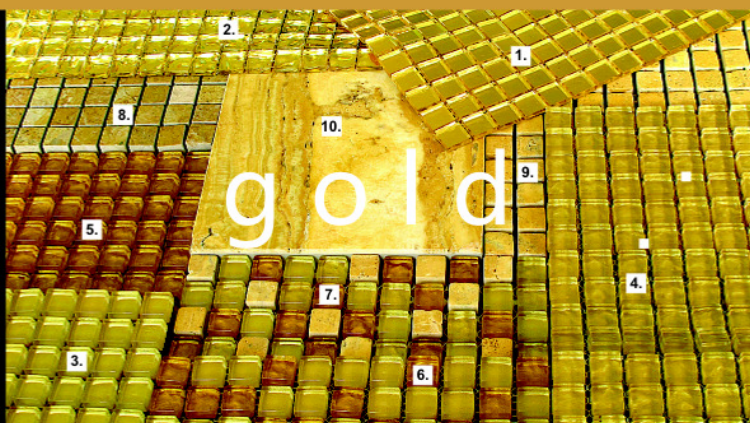

STONE

Výjimečný vzhled dává mix podbarveného skla s přírodním leštěným kamenem. Dokonalou kombinaci pak vytvoří mozaika s většími formáty obkladů a dlažeb. Zde přicházíme s revoluční technologií na trhu - kompozitovou dlažbou. Základem je použití keramické dlaždice, na kterou je lisována, či lepena vrstva přírodního kamene.

ART

CLASSIC

STONE

LUXE

BUTTERFLY de LUXE

- 1. ART skleněná mozaika bronzová hladká 15x15x4mm
- 2. ART skleněná mozaika bronzová reliéfní 15x15x4mm
- 3. CLASSIC skleněná mozaika bronzová hladká 15x15x8mm
- 4. CLASSIC skleněná mozaika bronzová reliéfní 15x15x8mm
- 5. CLASSIC skleněná mozaika hnědá hladká 15x15x8mm
- 6. CLASSIC skleněná mozaika bronzový mix 15x15x8mm
- 7. STONE mozaika sklo + kámen bronzový + travertin red mix 15x15x8mm
- 8. STONE kamenná mozaika travertin red leštěná 15x15x8mm
- 9. STONE kamenná mozaika travertin red matná 15x15x8mm
- 10. STONE kamenná dlažba travertin red leštěná 600x600x12mm

- 1. ART skleněná mozaika zlatá hladká 15x15x4mm
- 2. ART skleněná mozaika zlatá reliéfní 15x15x4mm
- 3. CLASSIC skleněná mozaika světle zlatá hladká 15x15x8mm
- 4. CLASSIC skleněná mozaika světle zlatá reliéfní 15x15x8mm
- 5. CLASSIC skleněná mozaika tmavě zlatá reliéfní 15x15x8mm