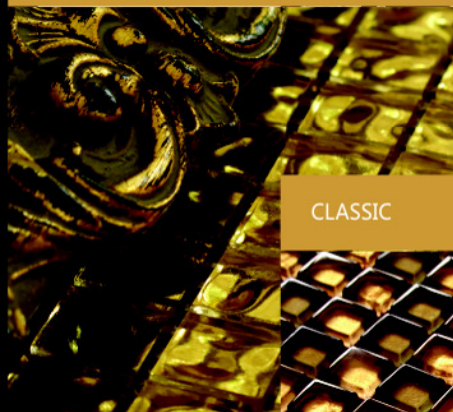

BUTTERFLY de LUXE

Představuje
zlato, stříbro, bronz, ivory
v kolekci de LUXE

Ucelená nabídka prezentuje mozaiku
z čirého skla s metalickým podbarvením a přírodního kamene,
jejíž vzhled upoutá
nebyvalou elegancí.

LUXE

DEKOR BUTTERFLY

Originální dekor „Butterfly“, vyráběný ze štípané skleněné mozaiky v barvách drahých kovů, působí v interiéru jako šperk, který dokáže povznést jakýkoliv prostor na vyšší úroveň.

ART

Vysoký lesk skleněné metalické mozaiky s puncem rozzáří stěny, podlahu či strop.

Na kostičky skla jsou zataveny šupinky pravého zlata v barevných variacích zlaté, stříbrné a bronzové, v hladkém, či vlněném efektu, ve formátu 15x15mm.

CLASSIC

Skleněná mozaika s podbarvením uchvátí svou hloubkou. Tloušťka skla 8mm vytvoří v ploše efektní vzhled.

Standardní mixy nabízíme ve zlatém, stříbrném, bronzovém a béžovém odstínu. Kostičky mozaiky 15x15mm nabízí nekonečné možnosti tvorby barevných kombinací a dekorů.

STONE

Výjimečný vzhled dává mix podbarveného skla s přírodním leštěným kamenem. Dokonalou kombinaci pak vytvoří mozaika s většími formáty obkladů a dlažeb. Zde přicházíme s revoluční technologií na trhu - kompozitovou dlažbou. Základem je použití keramické dlaždice, na kterou je lisována, či lepena vrstva přírodního kamene.

ART

STONE

LUXE