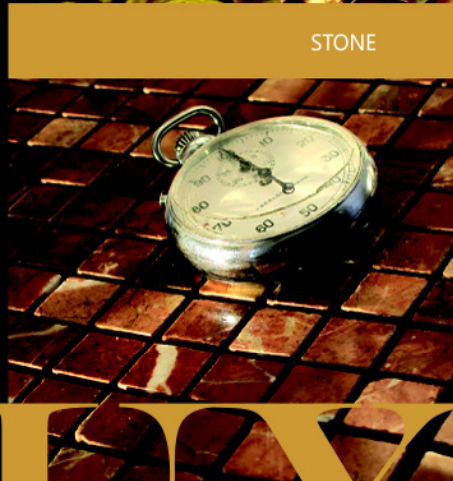

BUTTERFLY de LUXE

Představuje
zlato, stříbro, bronz, ivory
v kolekci de LUXE

Ucelená nabídka prezentuje mozaiku
z čirého skla s metalickým podbarvením a přírodního kamene,
jejíž vzhled upoutá
nebyvalou elegancí.

LUXE

DEKOR BUTTERFLY

Originální dekor „Butterfly“, vyráběný ze štípané skleněné mozaiky v barvách drahých kovů, působí v interiéru jako šperk, který dokáže povznést jakýkoliv prostor na vyšší úroveň.

ART

Vysoký lesk skleněné metalické mozaiky s puncem rozzáří stěny, podlahu či strop.

Na kostičky skla jsou zataveny šupinky pravého zlata v barevných variacích zlaté, stříbrné a bronzové, v hladkém, či vlněném efektu, ve formátu 15x15mm.

CLASSIC

Skleněná mozaika s podbarvením uchvátí svou hloubkou. Tloušťka skla 8mm vytvoří v ploše efektní vzhled.

Standardní mixy nabízíme ve zlatém, stříbrném, bronzovém a béžovém odstínu. Kostičky mozaiky 15x15mm nabízí nekonečné možnosti tvorby barevných kombinací a dekorů.

STONE

Výjimečný vzhled dává mix podbarveného skla s přírodním leštěným kamenem. Dokonalou kombinaci pak vytvoří mozaika s většími formáty obkladů a dlažeb. Zde přicházíme s revoluční technologií na trhu - kompozitovou dlažbou. Základem je použití keramické dlaždice, na kterou je lisována, či lepena vrstva přírodního kamene.

LUXE