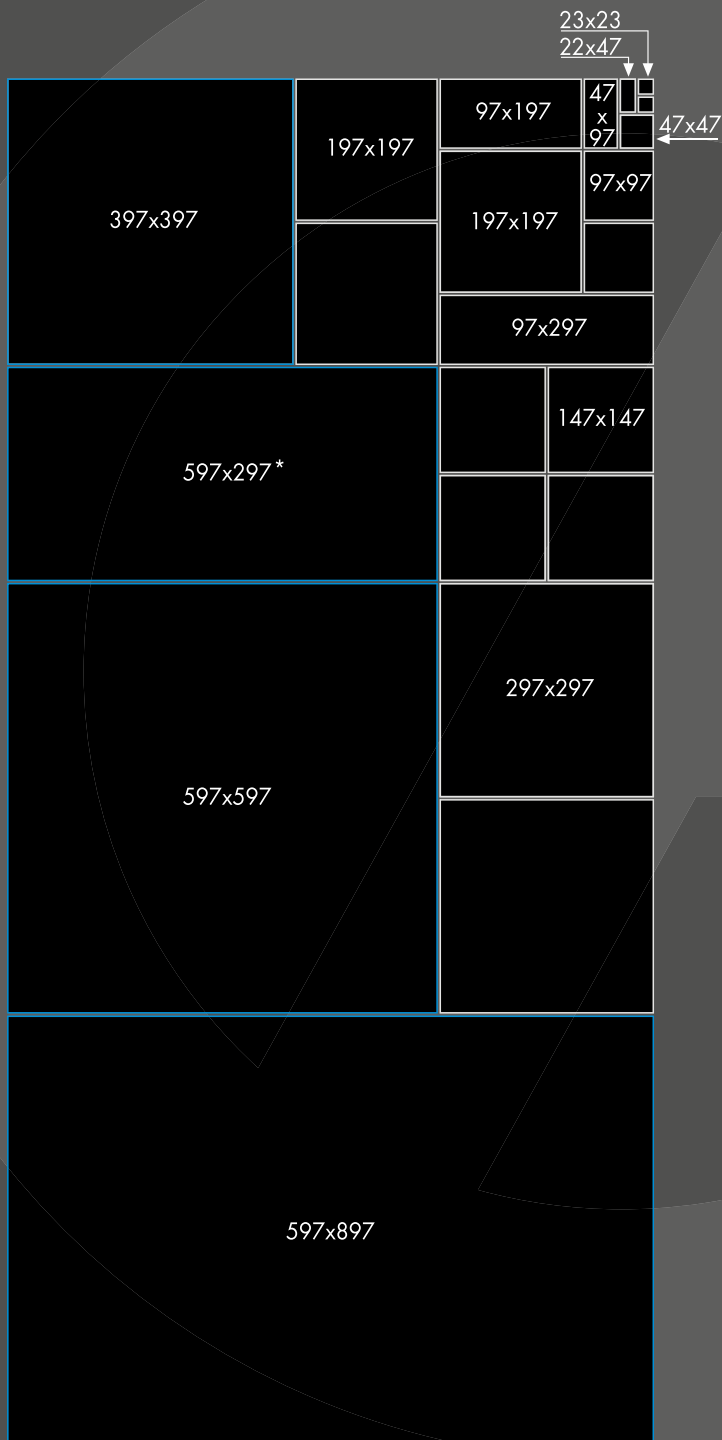

SQUADRA

MODULAR SYSTEM

* solo non smaltato - only unglazed

Sistema modulare **SQUADRA** - **SQUADRA** Modular System
Modulserie **SQUADRA** - Système Modulaire **SQUADRA**
Sistema modular **SQUADRA**

Di concezione essenziale, SQUADRA offre una gamma di 50 colori, forti e pastello, da combinare a piacere per ottimizzare i risultati estetici di ambienti interni ed esterni.

Off-limits della creatività, SQUADRA è lo strumento indispensabile di professionisti e progettisti per rispondere alle esigenze delle loro committenze grazie alla vasta scelta delle tonalità, dei formati modulari, dei pezzi speciali e delle superfici.

Con SQUADRA si gioca... sul serio... e si vince.

Of essential conception, SQUADRA offers a range of 50 colours, fast and pastel, that can be combined as one likes in order to obtain the best aesthetic results in interiors and exteriors.

Off-limits of creativity, SQUADRA is an essential instrument for professionals and architects to meet their customers' requirements thanks to the large choice of tonalities, modular design, special pieces and kind of surface.

With SQUADRA you play... seriously... and you win.

De conception essentielle, SQUADRA offre une gamme de 50 couleurs, fortes et pastel, qu'on peut combiner à volonté afin d'obtenir d'excellents résultats esthétiques d'ambiances intérieures et extérieures.

Off-limits de la créativité, SQUADRA est l'instrument indispensable des professionnels et des architectes pour répondre aux exigences de leurs clients grâce à la vaste gamme de nuances, de formats modulaires, de pièces spéciales et de types de surface.

Avec SQUADRA, on joue... sérieusement... et on gagne.

Das essenzielle Konzept von SQUADRA umfasst eine von kräftig bis zart gehende Palette von 50 Farben, die beliebig kombiniert werden können und somit ein optimales Gestalten sowohl in Innenräumen als auch im Freien ermöglichen.

SQUADRA setzt der Kreativität keinerlei Grenzen: dank der großen Auswahl an Farben, Formen, Sonderteilen und Oberflächenstrukturen ist SQUADRA ein unentbehrliches Element für Fachleute und Architekten, um den vielfältigen Anfragen ihrer Kunden nachzukommen.

Mit SQUADRA spielen Sie... professionell... und gewinnen.

De concepción esencial, SQUADRA ofrece un surtido de 50 colores, entre tonalidades fuertes y pastel, que pueden ser combinados entre ellos para optimizar el aspecto estético de ambientes internos y externos.

Sin poner algún límite a la creatividad, SQUADRA es el medio indispensable de profesionales y de arquitectos para cumplir con las exigencias de sus clientes gracias a la gran oferta de tonalidades, formatos modulares, piezas especiales y tipos de superficie.

Con SQUADRA se juega... en serio... y se gana.